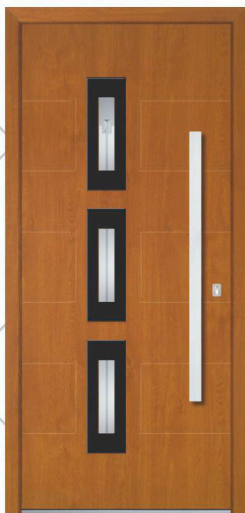

Model MONACO

Drveni glesor ZLATNI HRAST FS

Staklo PFB

Aplikacije float kajene/emajlirane RAL 9005

Rukohvat DOS 115h

Rozeta RKP 50