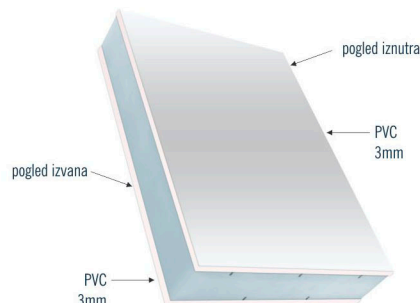

- **Simple** - paneli obostrano **AL ploče**: vanjska je debljine 1.5mm, a unutarnja 1mm

Svi paneli iz programa **Elite** i **Simple** dolaze sa Scotch Brite (češljanim) INOX aplikacijama - INXC.

Polirana INOX aplikacija - INXP - može se isporučiti isključivo uz napomenu pri narudžbi panela.

Tehnički podatci dekorativnih panela iz programa Elite, Elite⁺ i Elite Various

Obostrano 3mm aluminij
dimenzije panela -
Standardna dimenzija: 850x2000mm
Posebne dimenzije: 900x2100mm,
1100x2200mm, 1250x2500mm