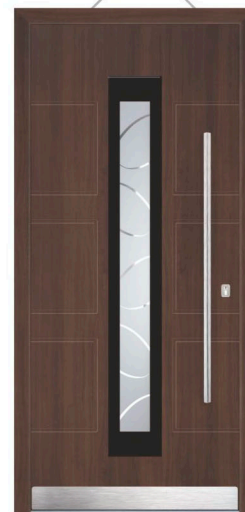

Model PORTO

Drveni dekor ORAH TAMNI FS

Staklo DPM

Aplikacija float kaljeno/emajlirano RAL 9005

Rukohvat OCR 115h

Rozeta RKP 50

Zaštita za panel PZC 11