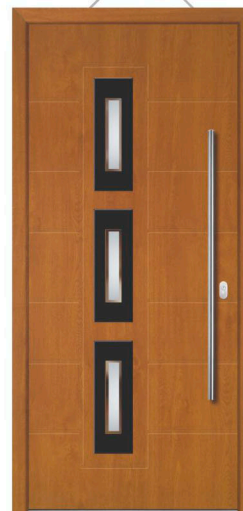

Model BONN
Drveni dekor TAMNI HRAST FS
Staklo FPK
Aplikacije float kaljene/emajlirane RAL 9005
Rukohvat OPR 115h
Rozeta ROP 50