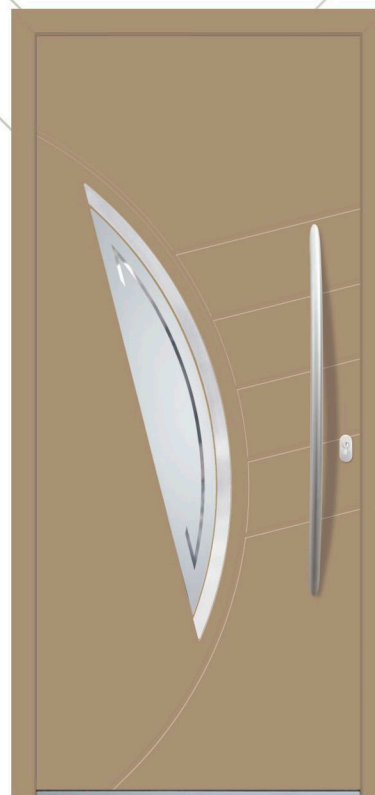

Model LYON

RAL boja 7012

Staklo DPL

Aplikacija POLIRANA

Rukohvat OPR 115h

Rozeta RKP 50

Dosvijetlo lijevo i desno DPL

Sigurnost AFS