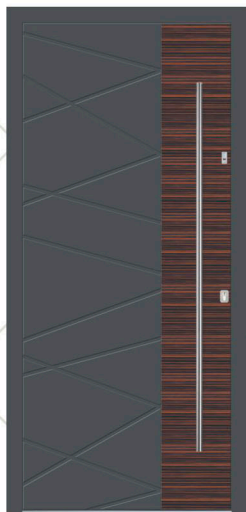

*Model Tivoli - zbog utora - vanjska ploča panela mora biti iz dva dijela.

Model TIVOLLI

RAL boja 7012/ZEBRANO LIGHT (GODOVI HORIZONTALNO*)

Rukohvat OPR 160h

Rozeta RKP 50

Sigurnost AFS