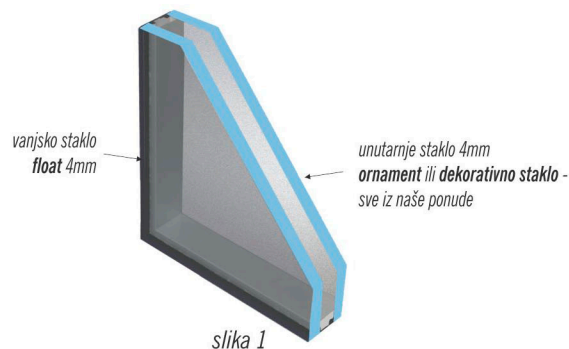

STANDARDNA IZRADA DVOSLOJNOG IZO STAKLA -

vanjsko staklo float, a unutarnje staklo ornament ili dekorativno staklo (slika 1)