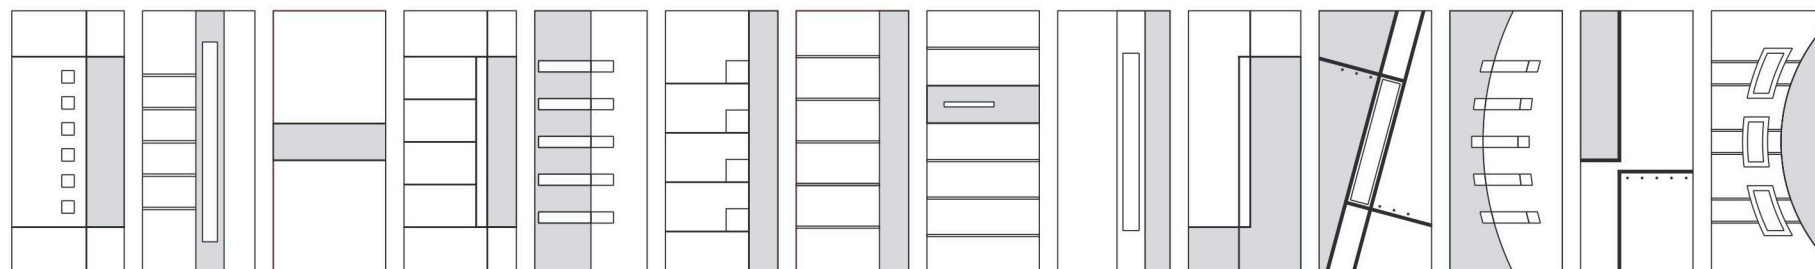

KRAKOW LEIPZIG LINZ LIVERPOOL LONDON MALAGA MALMÖ MONS NAPOLI NICE REYKJAVIK ROMA SAN MARINO SARAJEVO