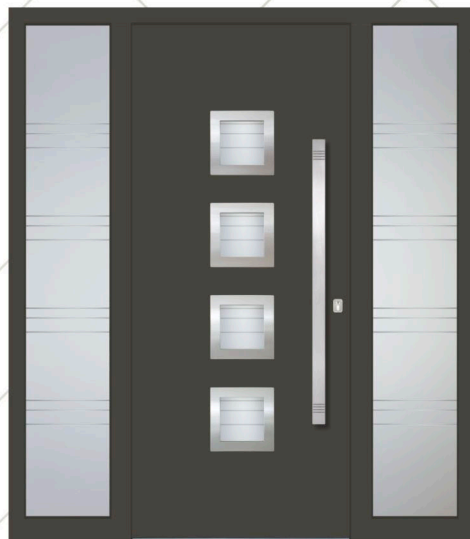

Model WARSZAWA
 RAL boja 7022
 Staklo DPL
 Aplikacije POLIRANE
 Rukohvat DOK 115h
 Rozeta RKP 50
 Dosvijetlo lijevo i desno DPL

Model WARSZAWA
 RAL boja 7044
 Staklo PFL
 Aplikacije POLIRANE
 Rukohvat RPK 750h
 Rozeta RPP 50
 Dosvijetlo lijevo i desno PFL
 LED diode LDK