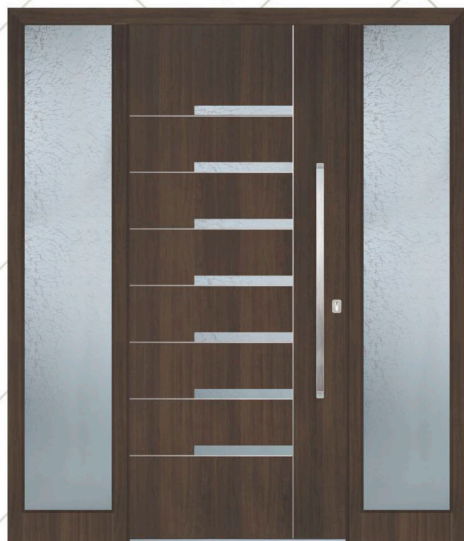

Model SOFIA
Drveni dekor ORAH TAMNI FS
Staklo MADRAS UADI
Intarzije ČEŠLIJANE
Rukohvat KCR 950h
Rozeta RKP 50
Dosvijetlo lijevo i desno MADRAS UADI