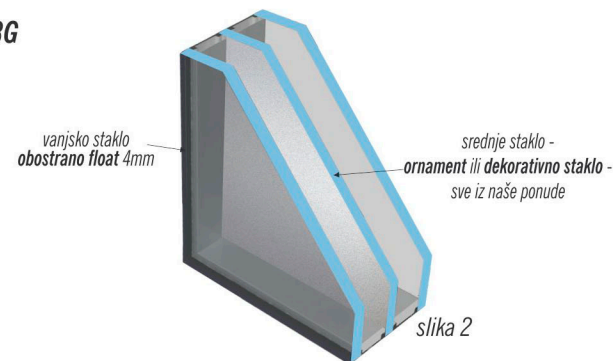

STANDARDNA IZRADA TROSLJNOG STAKLA -

vanjska stakla obostrano float (slika 2) ili vanjsko staklo float, a unutarnje sigurnosno VSG staklo (slika 3). Srednje staklo u obje opcije je ornament ili dekorativno staklo

3G