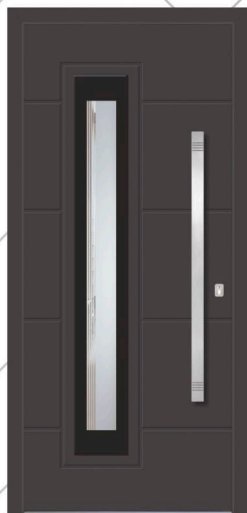

Model ULM
Boja 2980077
Staklo PFL
Aplikacija float kaljeno/emajirano RAL 9005
Rukohvat DOK 115h
Rozeta RKP 50