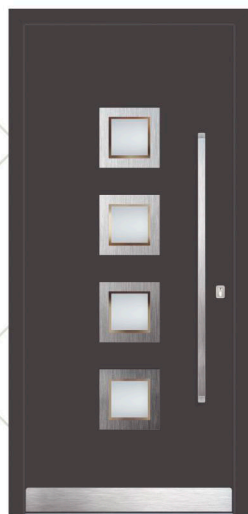

Intarzije POLIRANE

Rukohvat KPK 750h HORIZONTALNO

Rozeta RKP 50

Dosvijetlo lijevo i desno DPC

Model WARSZAWA
 Boja 2980077
 Staklo FPK
 Aplikacije ČEŠLIJANE
 Rukohvat KCR 115h
 Rozeta RKP 50
 Zaštita za panel PZC 11