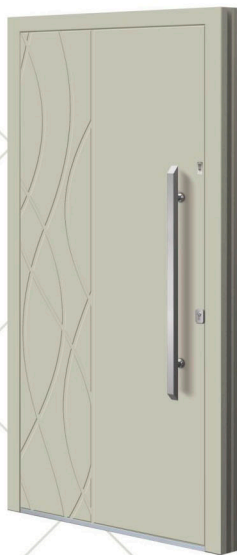

Drveni dekor ORAH TAMNI FS

Rukohvat KCK 160h

Rozeta RKP 50

Model COMO

RAL boja 9016 MAT

Rukohvat KCR 115h

Rozeta RKP 50

Model EMMEN
 RAL boja 7044
 Rukohvat KCR 950h
 Rozeta RKP 50
 Sigurnost AFS