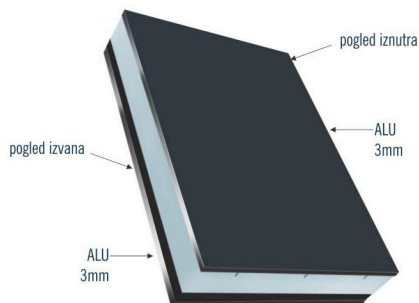

- **Simple** - paneli s obostranim aplikacijama i utorima obje AL ploče (unutarnja i vanjska) su debljine 1.5mm

VANJSKA STRANA UPUŠTENA APLIKACIJA, UTORI ili INTARZIJE - UNUTARNJA STRANA RAVNA

- **Elite** - Paneli s aplikacijama, utorima ili intarzijama samo na vanjskoj strani **PVC ploče** su obostrano debljine 3mm; **AL ploče** obostrano: vanjska je debljine 3mm, a unutarnja 2mm

- **Simple** - paneli obostrano **AL ploče**: vanjska je debljine 1.5mm, a unutarnja 1mm

Svi paneli iz programa **Elite** i **Simple** dolaze sa Scotch Brite (češljanim) INOX aplikacijama - INXC.

Polirana INOX aplikacija - INXP - može se isporučiti isključivo uz napomenu pri narudžbi panela.

Tehnički podatci dekorativnih panela iz programa Elite, Elite⁺ i Elite Various

Obostrano 3mm aluminij
dimenzije panela -
Standardna dimenzija: 850x2000mm
Posebne dimenzije: 900x2100mm,
1100x2200mm, 1250x2500mm