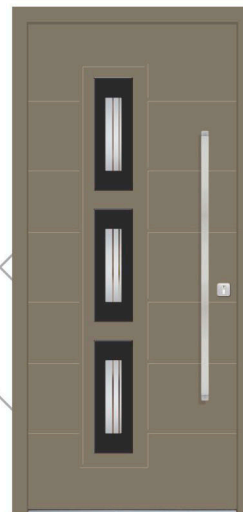

Model BONN
RAL boja 7006
Staklo DPC
Aplikacije float kaljene/emajlirane RAL 9005
Rukohvat KPR 115h
Rozeta RPP 50