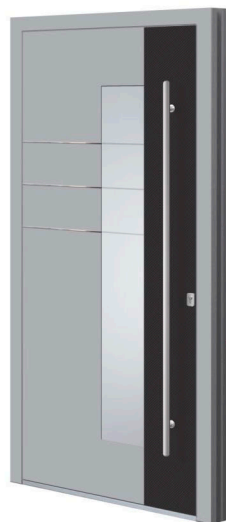

Model AVEIRO 4

RAL boja 9006 MAT/KARBON
Staklo DPL
Intarzije POLIRANE
Rukohvat OPR 160h
Rozeta RKP 50