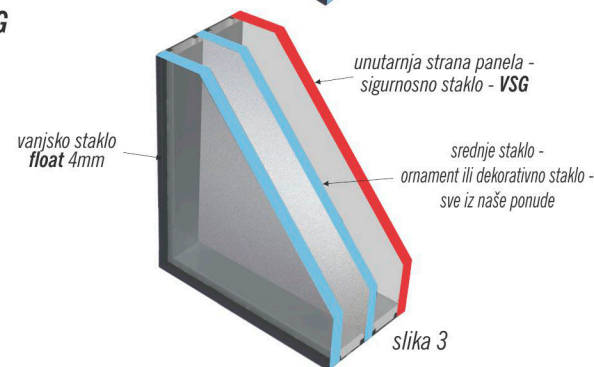

STANDARDNA IZRADA DVOSLOJNOG IZO STAKLA -

vanjsko staklo float, a unutarnje staklo ornament ili dekorativno staklo (slika 1)

STANDARDNA IZRADA TROSLJNOG STAKLA -

vanjska stakla obostrano float (slika 2) ili vanjsko staklo float, a unutarnje sigurnosno VSG staklo (slika 3). Srednje staklo u obje opcije je ornament ili dekorativno staklo

3G

VSG

Pri narudžbi panela s troslojnim staklom - obavezno upisati kraticu 3G

Pri narudžbi panela s troslojnim sigurnosnim staklom - obavezno upisati kraticu VSG (to podrazumijeva da je VSG s unutarnje strane panela).

Pri narudžbi panela s troslojnim sigurnosnim VSG staklom - obostrano - obavezno upisati kraticu VSG/O.

Minimalna debljina panela s troslojnim staklom - obostrano float - mora biti 42mm.

Minimalna debljina panela s troslojnim staklom - obostrano VSG - mora biti 44mm.

Na zahtjev kupca možemo izraditi panel tanji od naših preporuka, ali u tom slučaju ne prihvaćamo reklamacije.

Staklo u panelima koji su deblji od 80mm je 4-slojno.