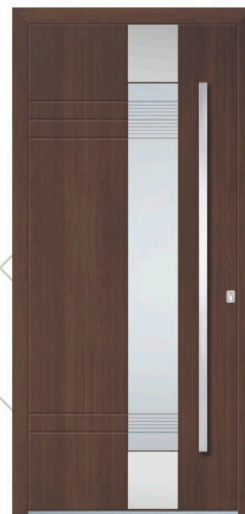

Aplikacije **POLIRANE**

Rukohvat **KPK 160h**

Rozeta **RKP 50**

Dosvijetlo lijevo i desno **DPL**

Sigurnost **AFS**

Model SION

Drveni dekor **ORAH TAMNI FS**

Staklo **DPZ**