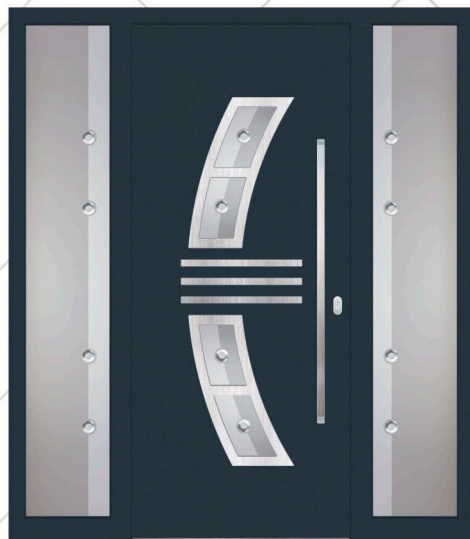

Model BERN

Boja/ RAL boja GRIGIO ANTICO/7024

Staklo DPC

Aplikacije POLIRANE

Rukohvat KPK 750h HORIZONTALNO

Rozeta RKP 50

Dosvijetlo lijevo i desno DPC

Model MADRID
RAL boja 9006 MAT
 Staklo **DPC**
 Aplikacije **POLIRANE**
 Rukohvat **OPR 115h**
 Rozeta **RPP 50**