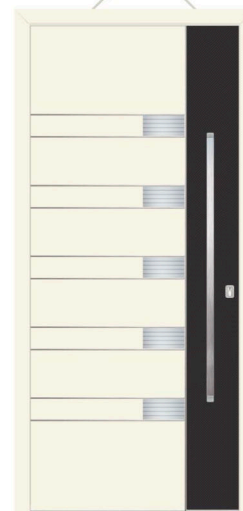

Model GHENT

RAL boja 9001/KARBON

Staklo DPL

Intarzije ČEŠLIJANE

Rukohvat KCR 115h

Rozeta RKP 50