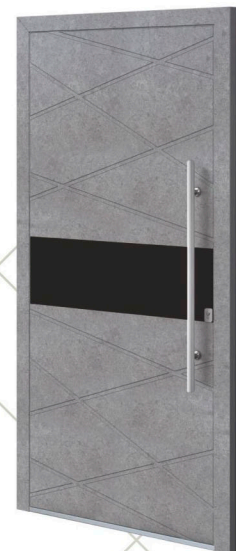

Model GRAZ

Dekor BETON SVIJETLI/9005

Rukohvat OPR 950h

Rozeta RKP 50