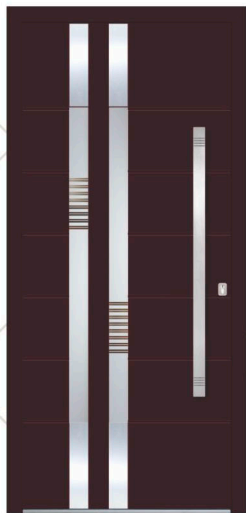

Rukohvat KPR 115h

Rozeta RKP 50

**Model CARDIFF***RAL boja 3007**Staklo TOL**Aplikacije POLIRANE**Rukohvat DOK 115h**Rozeta RKP 50***Model CARDIFF***RAL boja 7005**Staklo DPZ**Aplikacije ČEŠLJANE**Rukohvat OCR 115h**Rozeta RKP 50***Model CARDIFF***RAL boja 7016 SIAJ**Staklo DPL**Aplikacije POLIRANE**Rukohvat KPR 115h**Rozeta RPP 50**Dosvijetlo lijevo i desno DPL**LED diode LDK*