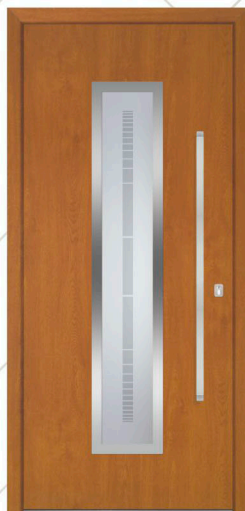

Intarzija POLIRANA

Rukohvat OPT 100h

Rozeta ROP 50

Dosvijetlo lijevo i desno DPL

Model COPENHAGEN
RAL boja 7012
Staklo MADRAS PAVÉ
Aplikacija POLIRANA
Rukohvat OPR 115h
Rozeta ROP 50

Model COPENHAGEN
Drveni dekor ZLATNI HRAST FS
Staklo DPZ
Aplikacija POLIRANA
Rukohvat KPR 115h
Rozeta RKP 50