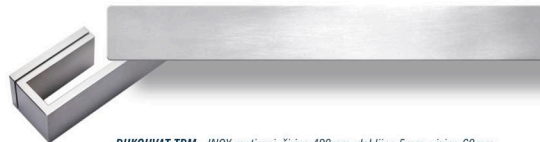

RUKOHVAT TRM - INOX matirani, širina 480mm, debljina 5mm, visina 60mm

TRM 480