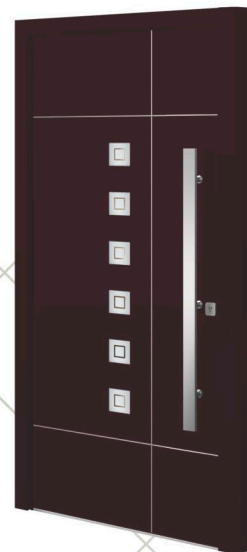

Staklo PFM

Intarzije POLIRANE

Rukohvat KPR 115h

Rozeta RPP 50

Dosvijetlo lijevo i desno PFM

Sigurnost AFS

LED diode LDK

Model KRAKOW