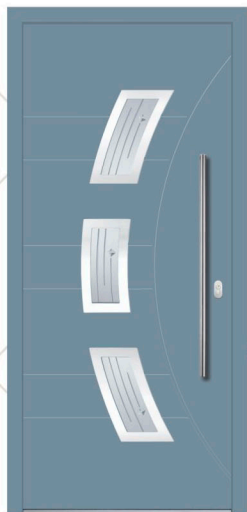

Model SARAJEVO
RAL boja 7000
Staklo PTB
Aplikacije POLIRANE
Rukohvat OPR 950h
Rozeta ROP 50