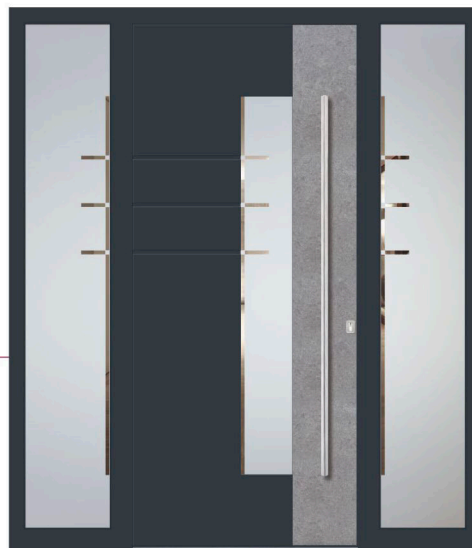

Model AVEIRO 1
RAL boja **9016 MAT**
Staklo **DPH**
Rukohvat **KPR 160h**
Rozeta **RKP 50**
Sigurnost **AFS**

AVEIRO 2 -
aplikacije 20mm,
jednobojan/dvobojan ,
dostupan u PVC izvedbi

Model AVEIRO 2
RAL boja **9007**
Staklo **DPL**
Aplikacije **POLIRANE**
Rukohvat **OPR 160h**
Rozeta **RKP 50**