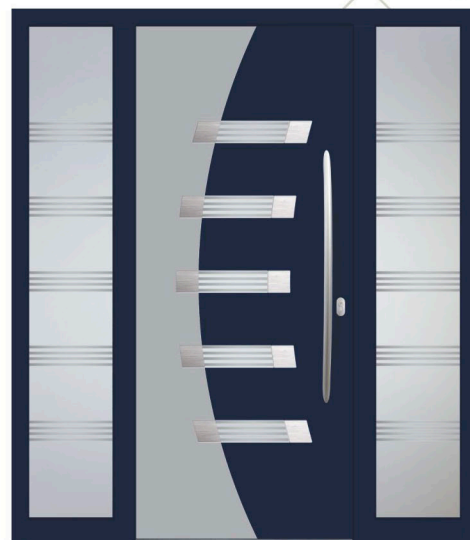

Model ROMA

RAL boja 9006 MAT/5011

Staklo DPZ

Aplikacije ČEŠLJANE

Rukohvat OCT 100h

Rozeta ROP 50

Dosvijetlo lijevo i desno DPZ