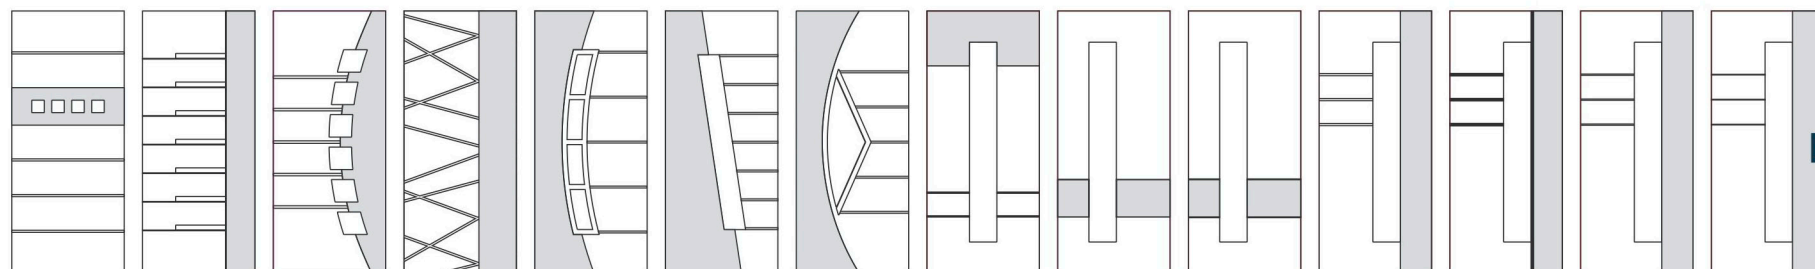

SEVILLA SOFIA THUN TIVOLLI VADUZ VERONA ZAGREB AALBORG 3 ALMERE 3 ALMERE 4 AVEIRO 1 AVEIRO 2 AVEIRO 3 AVEIRO 4