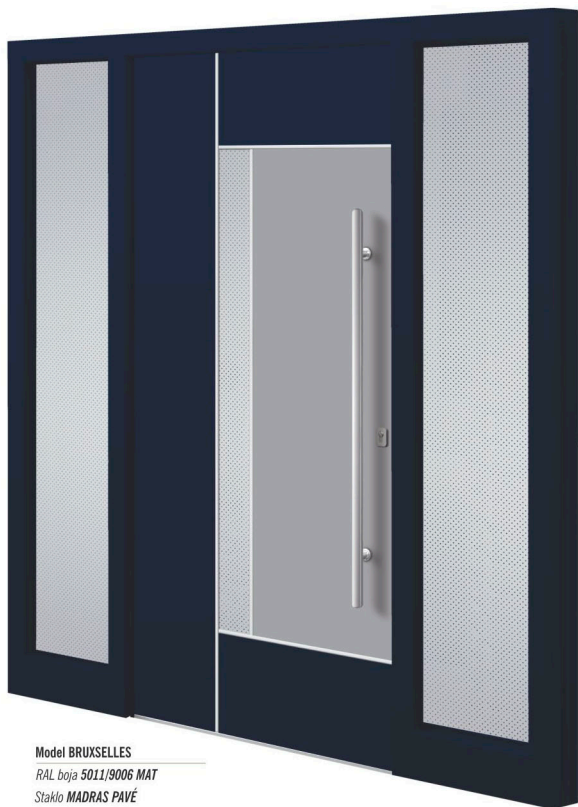

Model COPENHAGEN

RAL boja 1035
Staklo DPC
Aplikacija POLIRANA
Rukohvat KPR 115h
Rozeta RPP 50
Zaštita za panel JZP 50
Dosvijetlo lijevo i desno DPC
Sigurnost AFS

Model BRUXSELLES

RAL boja 5011/9006 MAT

Staklo MADRAS PAVÉ