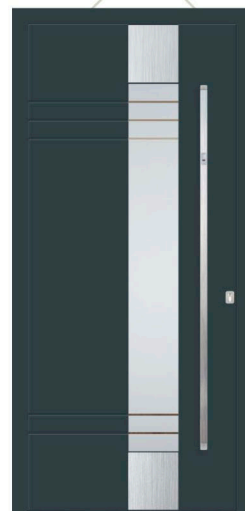

Model SION

RAL boja **7026**

Staklo **DPH**

Aplikacije **ČEŠLIJANE**

Rukohvat **KCRF 160h**

Rozeta **RKP 50**