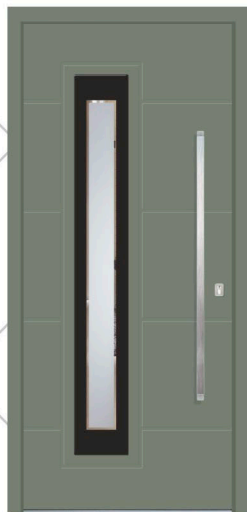

Model ULM
RAL boja 7023
Staklo FPK
Aplikacija float kaljeno/emajirano RAL 9005
Rukohvat KCR 115h
Rozeta RKP 50