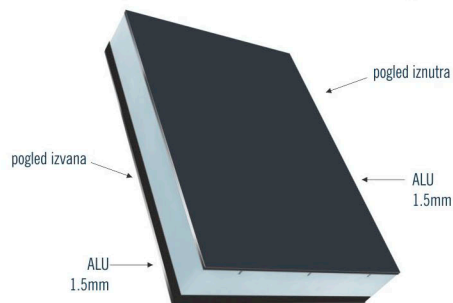

Tehnički podatci dekorativnih panela iz programa Simple

Obostrano 1.5mm aluminij
dimenzije panela -
Standardna dimenzija: 850x2000mm
Posebne dimenzije: 900x2100mm, 1100x2200mm

Presjek panela - obostrano ALU ploče - između kojih je zalijepljen ekstrudirani polistirol izolacija u debljini koja ovisi o debljini panela.

Debljine panela - standardno mogu biti 24, 36 i 40mm. Ostale debljine na upit.