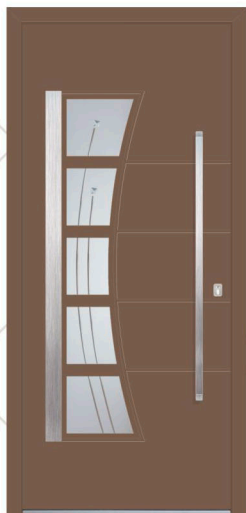

Model HELSINKI
RAL boja 8025
Staklo PTB
Aplikacija ČEŠLIJANA
Rukohvat KCR 115h
Rozeta RKP 50