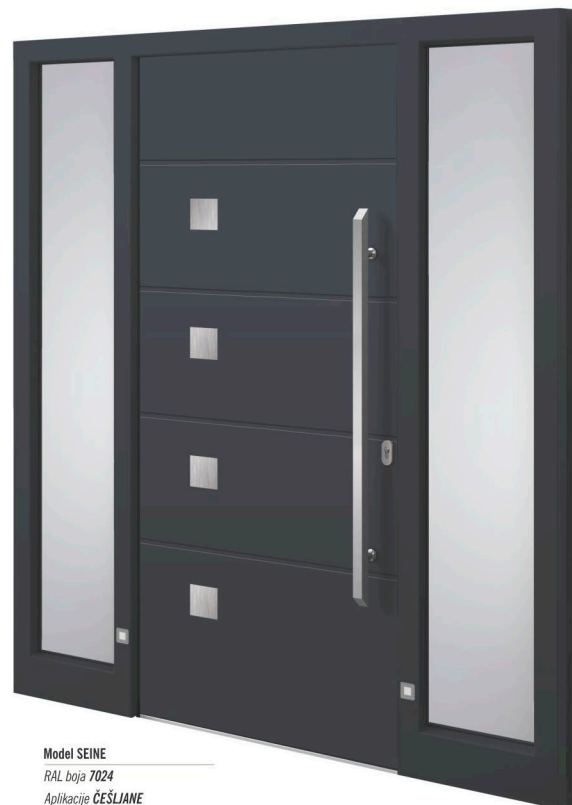

Model SEINE
RAL boja 7024
Aplikacije **ČEŠLIJANE**
Rukohvat **KCR 115h**
Rozeta **ROP 50**
Dorsvijetlo lijevo i desno **PJ**
LED diode **LDK**