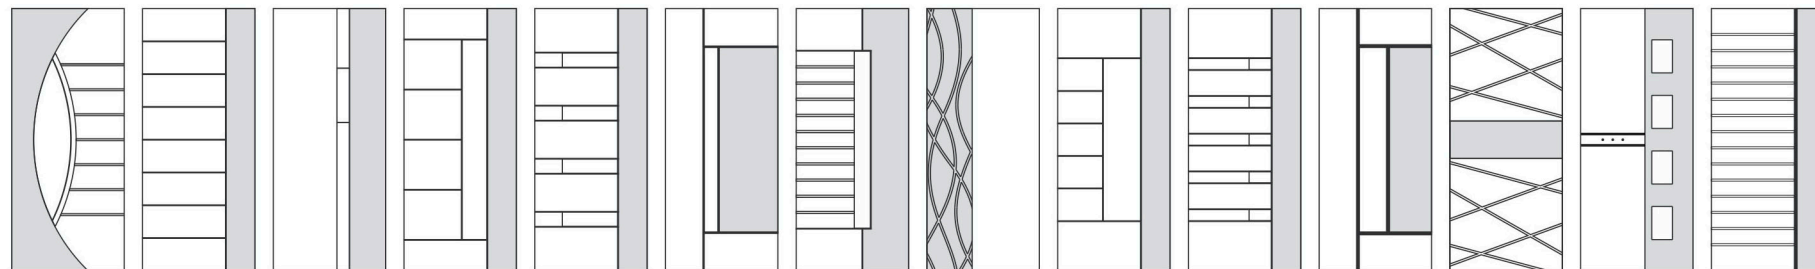

Pozicija dodatnog dekora/ploče na dvobojnom panelu.

Tamniji dijelovi panela označavaju dodatni dekor/ploču.

ATHENS BARCELONA BERN BOLOGNA BRISTOL BRUXELLES EDINBURGH EMMEN GENEVE GHENT GLASGOW GRAZ INNSBRUCK KIEL